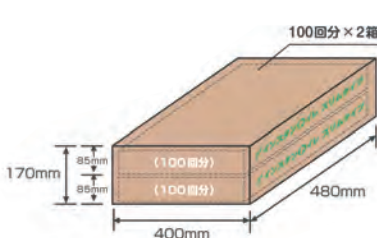

4,000円 (税別)

箱サイズ W360mm×D245mm×H250mm 重量5.0kg
商品サイズ W235mm×D117mm×H230mm 入数 12個(4p×3)

**10年
保存**

インスタントトイレ

スリムタイプ
20,000円 (税別)

100回分×2箱(200回分)
箱サイズ W400mm×D480mm×H170mm
※取説にて日本語・英語の2カ国語とイラスト表示があります。