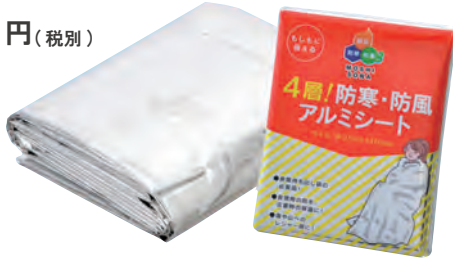

防寒・衛生用品シリーズ

**防災
備品**

ホルマリン X線 保温率 検査書あり

**防寒・防風
アルミシート**

190円 (税別)

箱サイズ W95mm×D115mm×H12mm 150袋×2箱
商品サイズ W2130mm×D1370mm×H0.0125mm ※バラ対応可

**5年
保存**

水のいらぬ液体ハミガキ

**長期保存用ガム
デンタルリンス**

10ml
スティック
タイプ

118円 (税別)

箱サイズ W333mm×D291mm×H151mm
内容量 10ml×100本×4個 重量5.5kg

**10年
保存**

ハイパー抗菌・消臭ウエットシート(ノンアルコール)

アミノエリアneo (10枚入り)

280円 (税別)

内容量 20袋×12個(240個) ※バラ対応可

**10年
保存**

2016 G7伊勢志摩サミット公式採用

G2TAM

コインおしぼり (8個入り)

280円 (税別)

エネルギー 600Kcal

内容量 40袋×8ボール ※バラ対応可

**10年
保存**

**10年保証
備蓄用 長尺トイレットペーパー 200m巻**